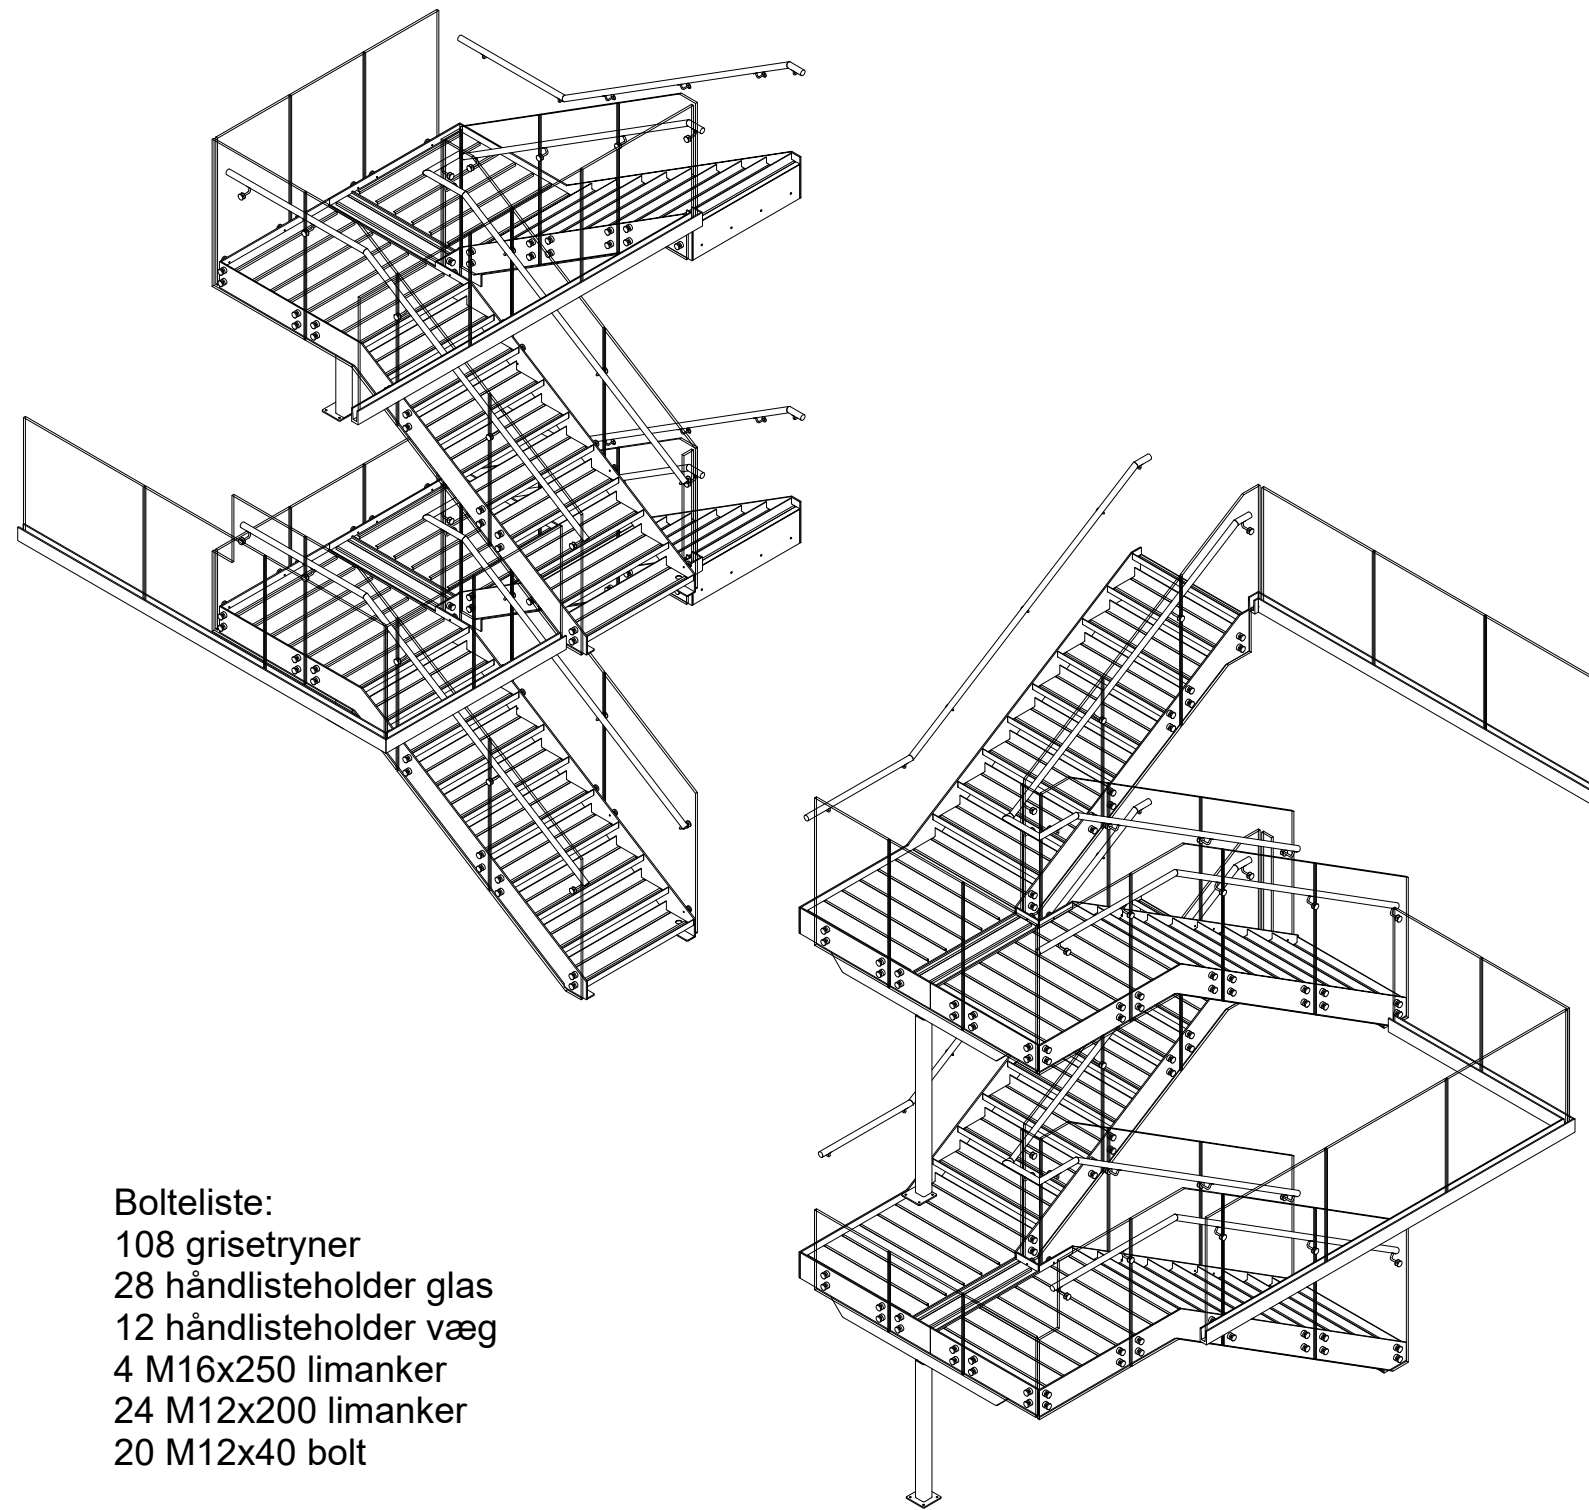

	Stk antal:	Overflade: Pulverlakeret RAL7016	WPS: 1 □ 2 □ 3 □	Dato.: 03-12-2024	
	A-mål: 4	Materiale: S355	Målforhold: 1 : 60	Papir format: A1	
	Projekt: 70053	EXC: EXC2	Tolerance: EN1090-2 tabel B6	Vægt: 358434 kg	Revideret: B
	Side 1 af 2	Titel: Polaris Hovedtrappe opstalt		Tegnings nr.: 70053-003-01	

**Bolteliste:**  
 108 grisetryner  
 28 håndlisteholder glas  
 12 håndlisteholder væg  
 4 M16x250 limanker  
 24 M12x200 limanker  
 20 M12x40 bolt

 <b>Øster Hassing</b> <b>SMEDE &amp; VVS A/S</b> 98 25 90 50 · www.ohsmede.dk <small>CVR 26989450</small>	Stk antal:	Overflade: Pulverlakeret RAL7016	WPS: 1□ 2□ 3□	Dato.: 03-12-2024
	A-mål: 4	Materiale: S355	Målforhold: 1 : 60	Papir format: A3
	Projekt: 70053	EXC: EXC2	Tolerance: EN1090-2 tabel B6	Vægt: 358434 kg
Revideret: B	Side 2 af 2	Titel: Polaris Hovedtrappe opstalt		Tegnings nr.: 70053-003-01