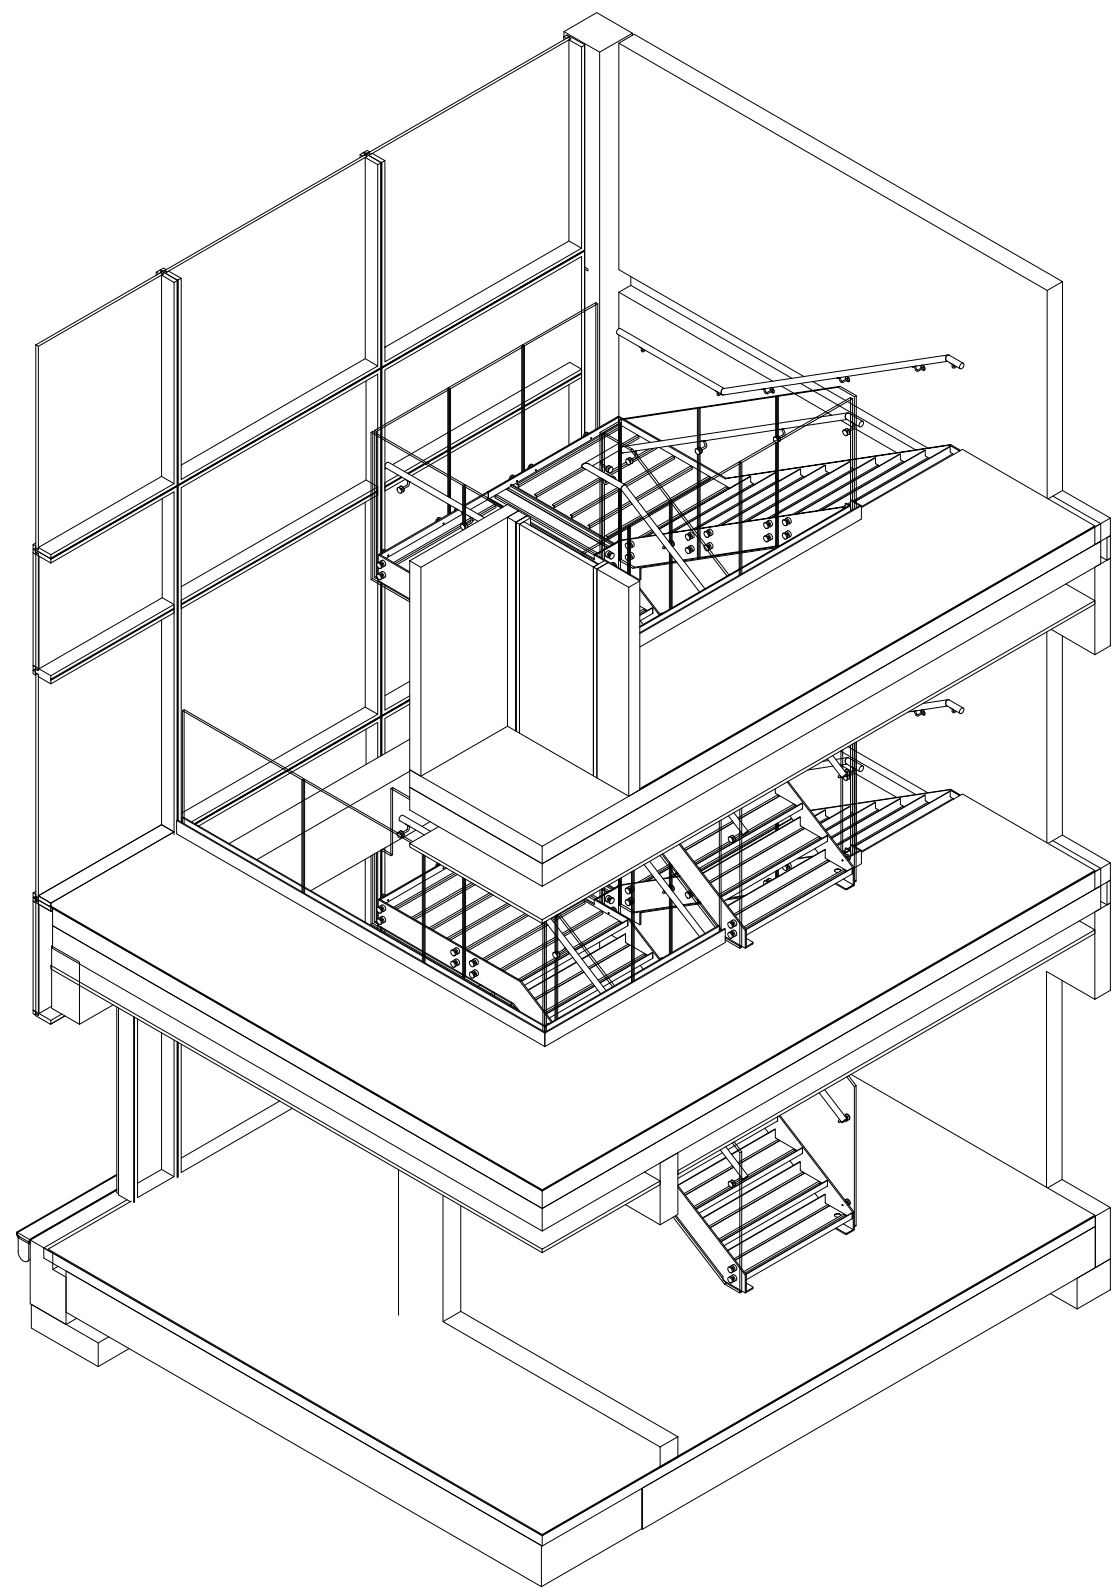

	Stk antal:	Overflade: Pulverlakeret RAL7016	WPS: 1 □ 2 □ 3 □	Dato.: 03-12-2024	
	A-mål: 4	Materiale: S355	Målforhold: 1 : 60	Papir format: A1	
	Projekt: 70053	EXC: EXC2	Tolerance: EN1090-2 tabel B6	Vægt: 358434 kg	Revideret: B
	Side 1 af 2	Titel: Polaris Hovedtrappe opstalt		Tegnings nr.: 70053-003-01	

**Bolteliste:**  
 108 grisetryner  
 28 håndlisteholder glas  
 12 håndlisteholder væg  
 4 M16x250 limanker  
 24 M12x200 limanker  
 20 M12x40 bolt

 <b>Øster Hassing</b> <b>SMEDE &amp; VVS A/S</b> 98 25 90 50 · www.ohsmede.dk <small>CVR 26989450</small>	Stk antal:	Overflade: Pulverlakeret RAL7016	WPS: 1□ 2□ 3□	Dato.: 03-12-2024
	A-mål: 4	Materiale: S355	Målforhold: 1 : 60	Papir format: A3
	Projekt: 70053	EXC: EXC2	Tolerance: EN1090-2 tabel B6	Vægt: 358434 kg
Revideret: B	Side 2 af 2	Titel: Polaris Hovedtrappe opstalt		Tegnings nr.: 70053-003-01